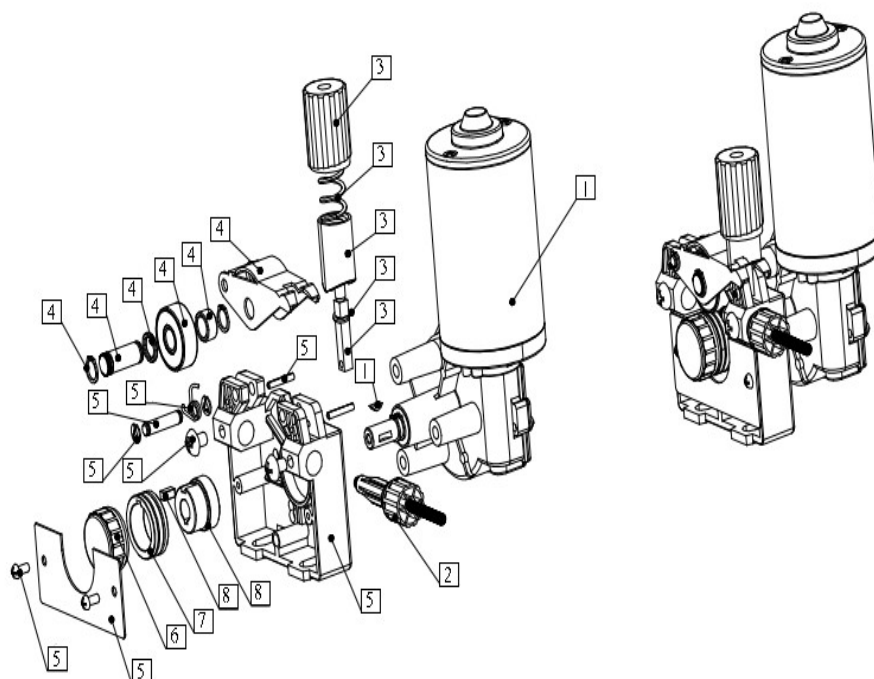

Conjunto Tractionador DV-19

Posição	Código	Descrição
	30020520	Conj Completo DV-19
1	30094325	Motor DV-19
2	30064407	Guia de entrada DV-19
3	30020715	Conj Regulador de pressão DV-19
4	30108904	Conj Braço de pressão DV-19
5	30008602	Conj Bloco Tractionador DV-19
6	30144008	Parafuso Fixação DV-19
		ROLETE
7	30235507	0,6/0,8 "V"
7	30235509	0,8/1,0 "V"
7	30235511	0,8/1,0 "U"
7	30235508	1,0/1,2 "V"
7	30235510	1,0/1,2 "U"
8	30249005	Suporte Rolete DV-19
	30042115	Euro conector
	30011611	Capa flange