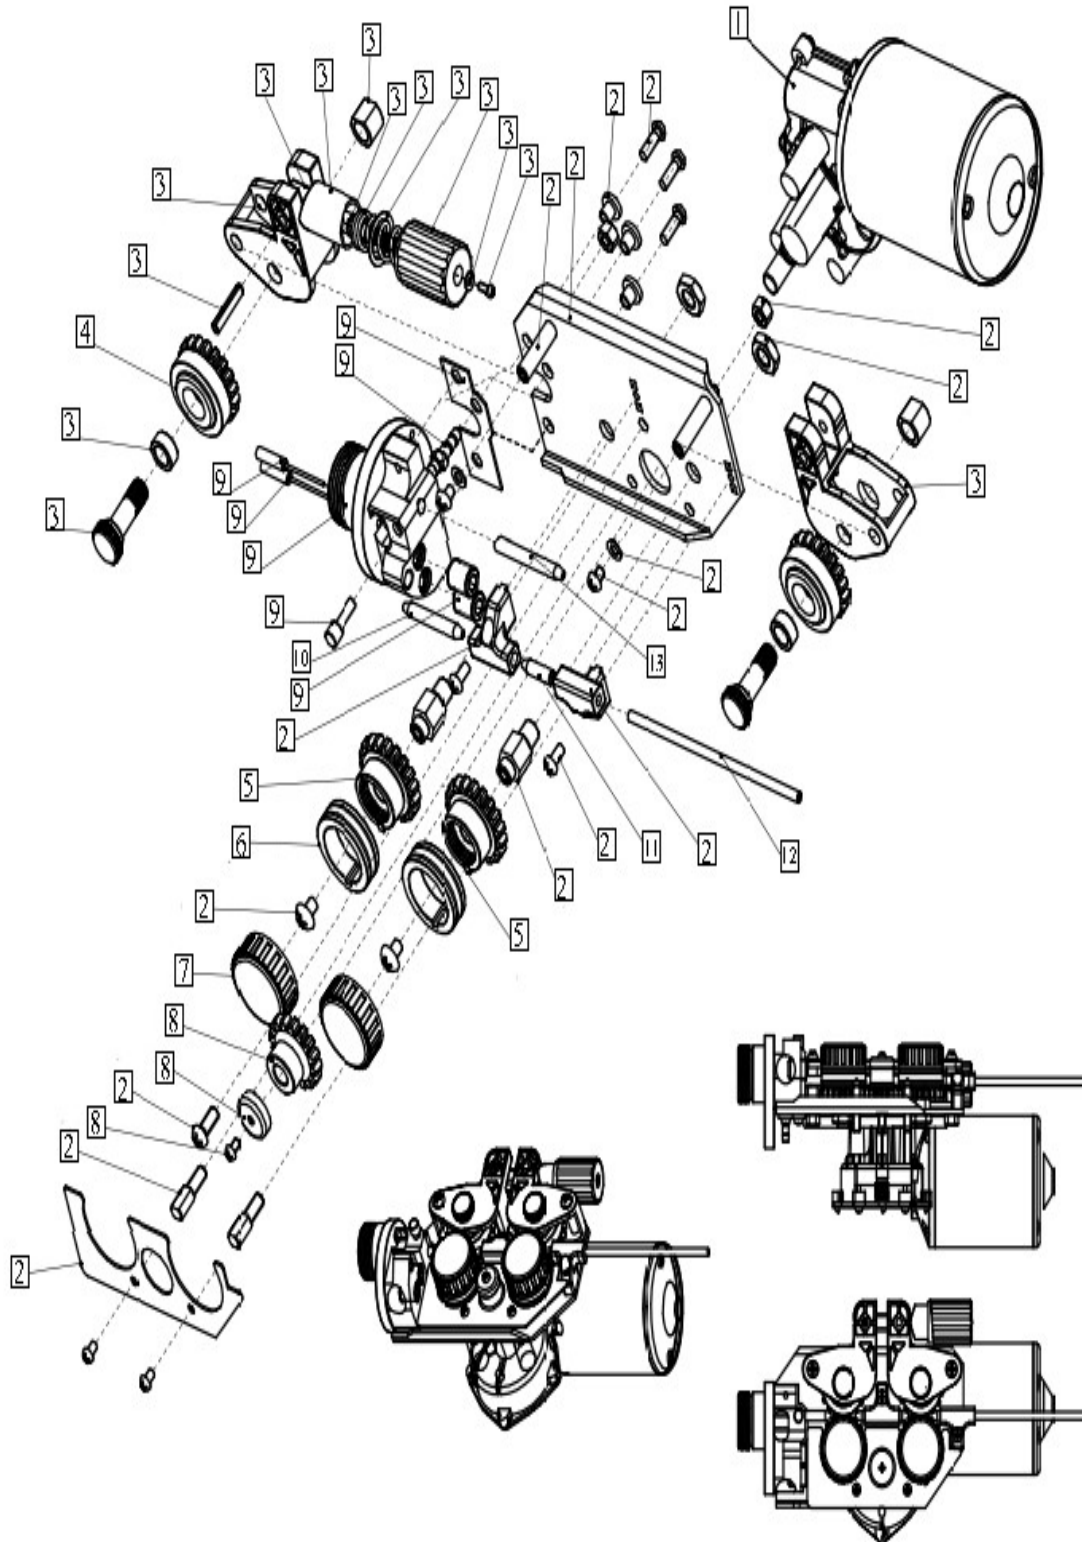

Conjunto Tractionador DV-26

Posição	Código	Descrição
X	30020614	Conj Completo DV-26
1	30090410	Motor DV-26
2	30008902	Base Bloco Tracionador DV-26
3	30008900	Conj Braço Articulado Dir/Esq DV-26
4	30237101	Rolete de Pressão DV-26
5	30249010	Suporte do rolete DV-26
X		Rolete
6	30235505	0,8/1,0
6	30235512	0,8/1,0 AL
6	30235801	1,0/1,2
6	30235815	1,0/1,2 AL
6	30235703	1,0/1,2 RECARTILHADO
6	30235901	1,2/1,6
6	30235816	1,2/1,6 AL
6	30235902	1,2/1,6 RECARTILHADO
6	30235903	1,2/2,4 RECARTILHADO
6	30234403	2,4RECARTILHADO/1,2
7	30244008	Parafuso fixação Rolete DV-26
8	30041605	Engrenagem Central DV-26
9	30042119	Euro Conector DV-26
10	30285112	Tube Guia Central Arame DV-26
11	30285110	Tube Guia Entrada Arame DV-26
12	30288001	Guia Nylon Entrada Arame DV-26
13	30285114	Tube Guia Saída Arame DV-26