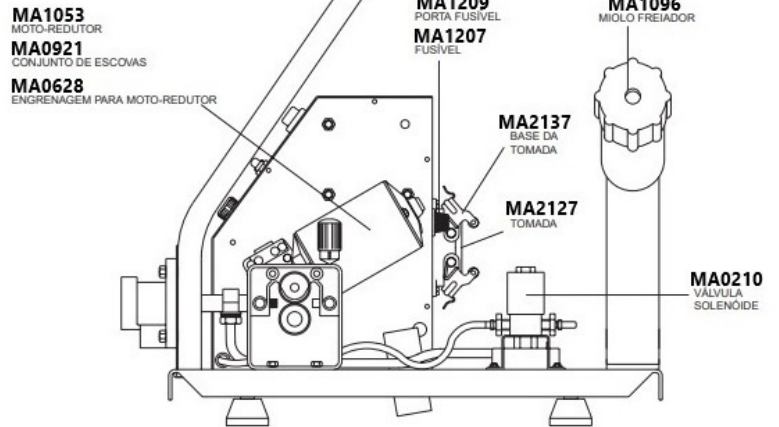

# ALIMENTADOR ESAB MEF 30R

- ÁÇO CARBONO** Ver TABELA 5.1  
 MA0573 0,8/1,0 ROLDANA DE TRACÇÃO  
 MA0510 1,0/1,2  
 MA0537 1,2/1,6  
**ALUMÍNIO**  
 MA0588 1,0/1,2 "U"  
 MA0534 1,2/1,6 "U"  
**TUBULAR**  
 MA0542 1,6/2,2  
 MA0504 2,8/3,2