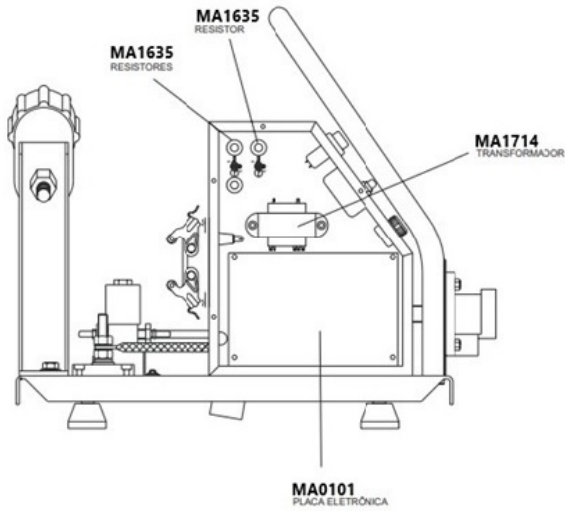

# ALIMENTADOR ESAB MEF 30R

- ÁÇO CARBONO** Ver TABELA 5.1  
 MA0573 0,8/1,0 ROLDANA DE TRACÇÃO  
 MA0510 1,0/1,2  
 MA0537 1,2/1,6  
**ALUMÍNIO**  
 MA0588 1,0/1,2 "U"  
 MA0534 1,2/1,6 "U"  
**TUBULAR**  
 MA0542 1,6/2,2  
 MA0504 2,8/3,2