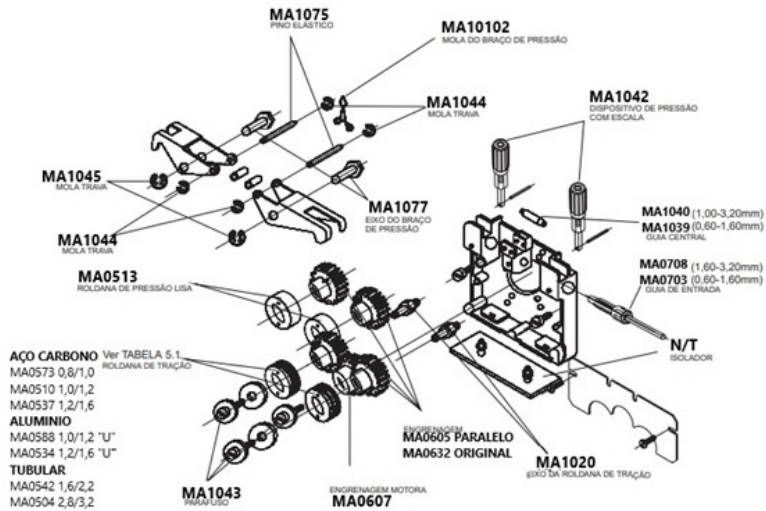

# ALIMENTADOR ESAB MEF 30R

- ÁÇO CARBONO** Ver TABELA 5.1  
 MA0573 0,8/1,0 ROLDANA DE TRACÇÃO  
 MA0510 1,0/1,2  
 MA0537 1,2/1,6  
**ALUMÍNIO**  
 MA0588 1,0/1,2 "U"  
 MA0534 1,2/1,6 "U"  
**TUBULAR**  
 MA0542 1,6/2,2  
 MA0504 2,8/3,2