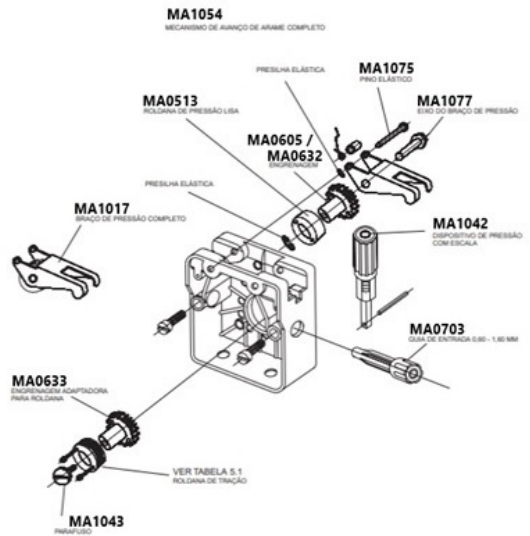

# ALIMENTADOR ESAB MEF 30R

- ÁÇO CARBONO** Ver TABELA 5.1  
 MA0573 0,8/1,0 ROLDANA DE TRACÇÃO  
 MA0510 1,0/1,2  
 MA0537 1,2/1,6  
**ALUMÍNIO**  
 MA0588 1,0/1,2 "U"  
 MA0534 1,2/1,6 "U"  
**TUBULAR**  
 MA0542 1,6/2,2  
 MA0504 2,8/3,2