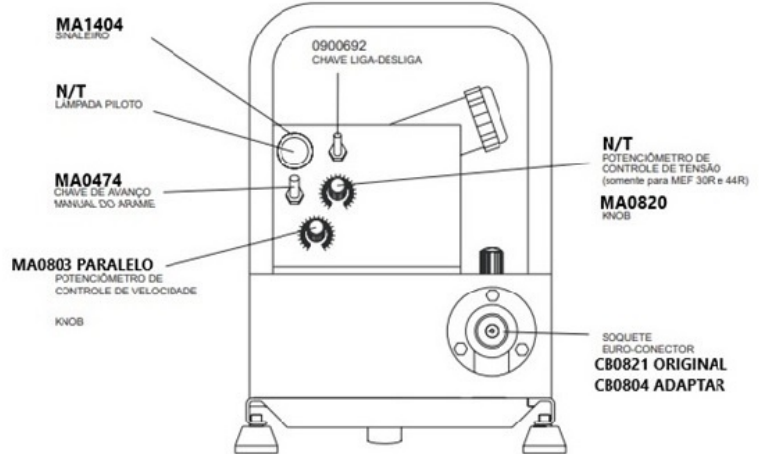

# ALIMENTADOR ESAB MEF 30R

- ÁÇO CARBONO** Ver TABELA 5.1  
 MA0573 0,8/1,0 ROLDANA DE TRACÇÃO  
 MA0510 1,0/1,2  
 MA0537 1,2/1,6  
**ALUMÍNIO**  
 MA0588 1,0/1,2 "U"  
 MA0534 1,2/1,6 "U"  
**TUBULAR**  
 MA0542 1,6/2,2  
 MA0504 2,8/3,2