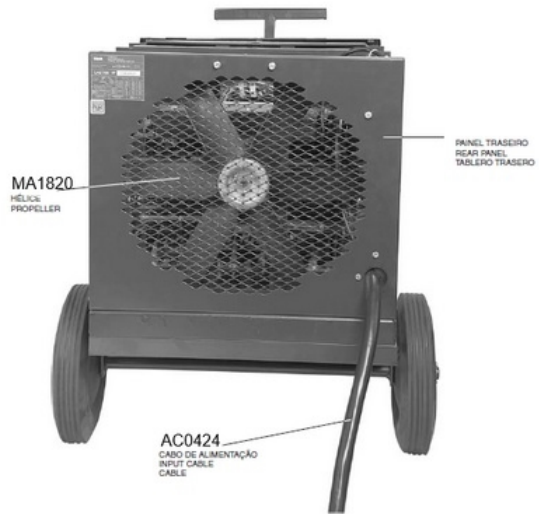

RETIFICADOR DE SOLDA ESAB LHJ 750

(62) 3250-0700

N/A LATERAL ESQUERDA LEFT SIDE TABLERO IZQUIERDO
 N/A LAMPA COVER TAPA
 MA2446 OLHAL LIFTING HOOKS CARRILHÃO
 MA2262 PUXADOR HANDLE MANIVELA
 N/A LATERAL DIREITA RIGHT SIDE TABLERO DERECHO
 MA2216 SUPORTE GIRATORIO SUPPORT SUPPORTO GIRATORIO
 N/A CARRINHO COMPLETO TROLLEY CARRILHO

MA1418 LAMPADA PILOTO PILOT LAMP LAMPARA PILOTO
 MA22151 VISOR WINDOW VISOR
 N/A PAINEL FRONTAL FRONT PANEL TABLERO FRONTAL
 MA2071 MANIVELA CRANK MANIVELA
 MA0412 CHAVE MA1534 DISJUNTOR CHAVE LIGAV/DES LIGA ON/OFF SWITCH LLAVE ENCENDIDO/APAGADO
 MA21115 TOMADA OUTLET ENCHUFE
 MA2173 CONJUNTO TERMINAL OUTPUT TERMINAL

MA1820 HELICE PROPELLER
 N/A PAINEL TRASEIRO REAR PANEL TABLERO TRASEIRO
 AC0424 CABO DE ALIMENTAÇÃO INPUT CABLE CABLE

MA0143 VOLTAMP DIGITAL DIGITAL VOLT/AMP
 MA20114 ESCALA SCALE
 N/A FREIO DO FUSO BRAKE FRENO DEL HUSO
 MA1720 TRANSFORMADOR TRANSFORMER
 MA2033 MOLA COIL MUELLE
 N/A GUIA DIREITA RIGHT GUIDE GUIA DERECHA
 N/A GUIA ESQUERDA LEFT GUIDE GUIA IZQUIERDA
 MA1811 SUPORTE DO VENTILADOR FAN SUPPORT SOPORTE DEL VENTILADOR
 MA1819 MOTOR DO VENTILADOR FAN ENGINE MOTOR DEL VENTILADOR
 MA1931 RODA 12" WHEEL 12" RUEDA 12"
 TRANSFORMADOR COMPLETO TRANSFORMER
 MA1935 RODA 12" WHEEL 12" RUEDA 12"