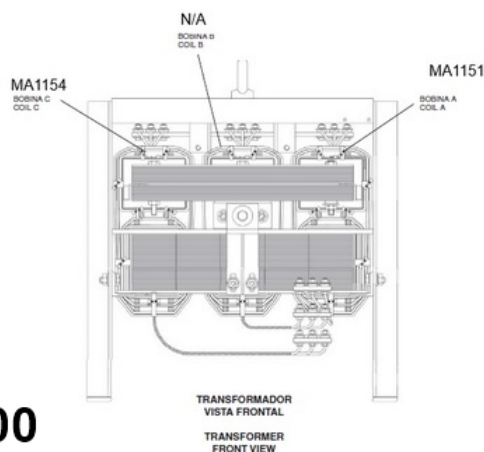

RETIFICADOR DE SOLDA ESAB LHJ 750

(62) 3250-0700

N/A LATERAL ESQUERDA LEFT SIDE TABLERO IZQUIERDO
 N/A LAMPA COVER TAPA
 MA2446 OLHAL LIFTING HOOKS CARRILHÃO
 MA2262 PUXADOR HANDLE MANIVELA
 N/A LATERAL DIREITA RIGHT SIDE TABLERO DERECHO
 MA2216 SUPORTE GIRATORIO SUPPORT SUPPORTO GIRATORIO
 N/A CARRINHO COMPLETO TROLLEY CARRILHO

MA1820 HELICE PROPELLER
 N/A PAINEL TRASEIRO REAR PANEL TABLERO TRASEIRO
 AC0424 CABO DE ALIMENTAÇÃO INPUT CABLE CABLE

MA0143 VOLTAMP DIGITAL DIGITAL VOLT/AMP
 MA20114 ESCALA SCALE
 N/A FREIO DO FUSO BRAKE FRENO DEL HUSO
 MA1720 TRANSFORMADOR TRANSFORMER
 MA2033 MOLA COIL MUELLE
 N/A GUIA DIREITA RIGHT GUIDE GUIA DERECHA
 N/A GUIA ESQUERDA LEFT GUIDE GUIA IZQUIERDA
 MA1811 SUPORTE DO VENTILADOR FAN SUPPORT SOPORTE DEL VENTILADOR
 MA1819 MOTOR DO VENTILADOR FAN ENGINE MOTOR DEL VENTILADOR
 MA1931 RODA 12" WHEEL 12" RUEDA 12"
 TRANSFORMADOR COMPLETO TRANSFORMER
 MA1935 RODA 12" WHEEL 12" RUEDA 12"