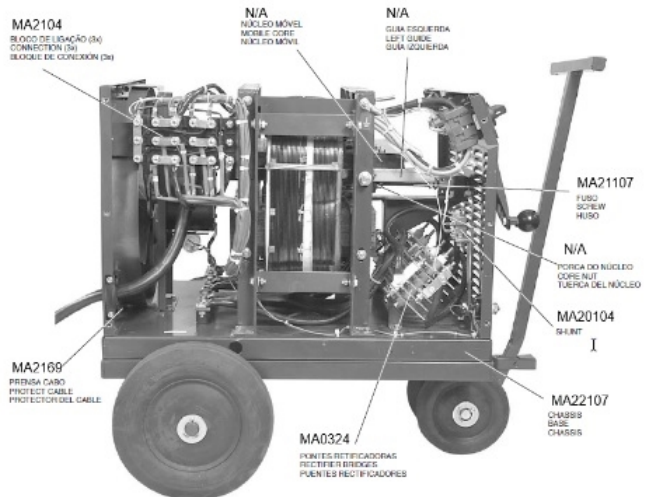

RETIFICADOR DE SOLDA ESAB LHJ 750

(62) 3250-0700

N/A LATERAL ESQUERDA LEFT SIDE TABLERO IZQUIERDO
 N/A LAMPA COVER TAPA
 MA2446 OLHAL LIFTING HOOKS CARRILHÃO
 MA2262 PUXADOR HANDLE MANIVELA
 N/A LATERAL DIREITA RIGHT SIDE TABLERO DERECHO
 MA2216 SUPORTE GIRATORIO SUPPORT SUPPORTO GIRATORIO
 N/A CARRINHO COMPLETO TROLLEY CARRILHO

MA1418 LAMPADA PILOTO PILOT LAMP LAMPARA PILOTO
 MA22151 VISOR WINDOW VISOR
 N/A PAINEL FRONTAL FRONT PANEL TABLERO FRONTAL
 MA2071 MANIVELA CRANK MANIVELA
 MA0412 CHAVE MA1534 DISJUNTOR CHAVE LIGAV/DES LIGA ON/OFF SWITCH LLAVE ENCENDIDO/APAGADO
 MA21115 TOMADA OUTLET ENCHUFE
 MA2173 CONJUNTO TERMINAL OUTPUT TERMINAL

MA1820 HELICE PROPELLER
 N/A PAINEL TRASEIRO REAR PANEL TABLERO TRASEIRO
 AC0424 CABO DE ALIMENTAÇÃO INPUT CABLE CABLE

MA0143 VOLTAMP DIGITAL DIGITAL VOLT/AMP
 MA20114 ESCALA SCALE
 N/A FREIO DO FUSO BRAKE FRENO DEL HUSO
 MA1720 TRANSFORMADOR TRANSFORMER
 MA2033 MOLA COIL MUELLE
 N/A GUIA DIREITA RIGHT GUIDE GUIA DERECHA
 N/A GUIA ESQUERDA LEFT GUIDE GUIA IZQUIERDA
 MA1811 SUPORTE DO VENTILADOR FAN SUPPORT SOPORTE DEL VENTILADOR
 MA1819 MOTOR DO VENTILADOR FAN ENGINE MOTOR DEL VENTILADOR
 MA1931 RODA 12" WHEEL 12" RUEDA 12"
 TRANSFORMADOR COMPLETO TRANSFORMER
 MA1935 RODA 12" WHEEL 12" RUEDA 12"