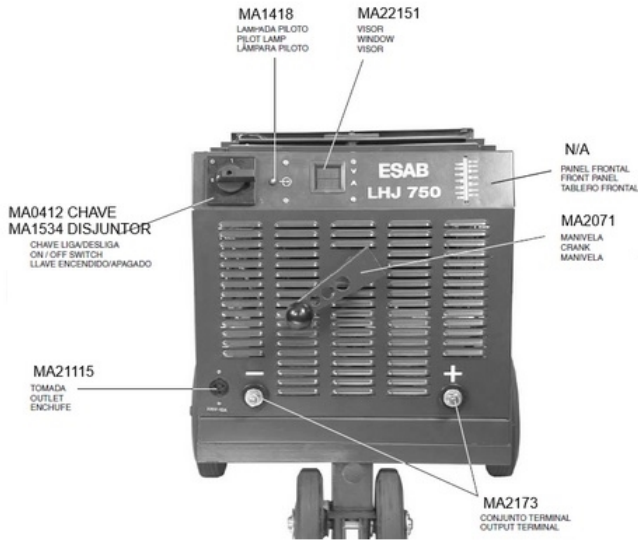

RETIFICADOR DE SOLDA ESAB LHJ 750

(62) 3250-0700

N/A LATERAL ESQUERDA LEFT SIDE TABLERO IZQUIERDO
 N/A LAMPA COVER TAPA
 MA2446 OLHAL LIFTING HOOKS CARRILHÃO
 MA2262 PUXADOR HANDLE MANIVELA
 N/A LATERAL DIREITA RIGHT SIDE TABLERO DERECHO
 MA2216 SUPORTE GIRATORIO SUPPORT SUPPORTO GIRATORIO
 N/A CARRINHO COMPLETO TROLLEY CARRILHO

MA1418 LAMPADA PILOTO PILOT LAMP LAMPARA PILOTO
 MA22151 VISOR WINDOW VISOR
 N/A PAINEL FRONTAL FRONT PANEL TABLERO FRONTAL
 MA2071 MANIVELA CRANK MANIVELA
 MA0412 CHAVE MA1534 DISJUNTOR CHAVE LIGAV/DES LIGA ON/OFF SWITCH LLAVE ENCENDIDO/APAGADO
 MA21115 TOMADA OUTLET ENCHUFE
 MA2173 CONJUNTO TERMINAL OUTPUT TERMINAL

MA1820 HELICE PROPELLER
 N/A PAINEL TRASEIRO REAR PANEL TABLERO TRASEIRO
 AC0424 CABO DE ALIMENTAÇÃO INPUT CABLE CABLE

MA0143 VOLTAMP DIGITAL DIGITAL VOLT/AMP
 MA20114 ESCALA SCALE
 N/A FREIO DO FUSO BRAKE FRENO DEL HUSO
 MA1720 TRANSFORMADOR TRANSFORMER
 MA2033 MOLA COIL MUELLE
 N/A GUIA DIREITA RIGHT GUIDE GUIA DERECHA
 N/A GUIA ESQUERDA LEFT GUIDE GUIA IZQUIERDA
 MA1811 SUPORTE DO VENTILADOR FAN SUPPORT SOPORTE DEL VENTILADOR
 MA1819 MOTOR DO VENTILADOR FAN ENGINE MOTOR DEL VENTILADOR
 MA1931 RODA 12" WHEEL 12" RUEDA 12"
 TRANSFORMADOR COMPLETO TRANSFORMER
 MA1935 RODA 12" WHEEL 12" RUEDA 12"

MA2104 BLOCO DE LIGAÇÃO (IN) CONNECTION (IN) BLOQUEO DE CONEXION (IN)
 N/A NÚCLEO MÓVEL MOBILE CORE NÚCLEO MOVIL
 N/A GUIA ESQUERDA LEFT GUIDE GUIA IZQUIERDA
 MA21107 FUSO SCREW HUSO
 N/A PORCA DO NÚCLEO CORE NUT TUERCA DEL NÚCLEO
 MA20104 RAIL RAIL I
 MA22107 CHAVES BARS CHAVES
 MA0324 PONTES RETIFICADORAS RECTIFIER BRIDGES PUNTES RECTIFICADORES