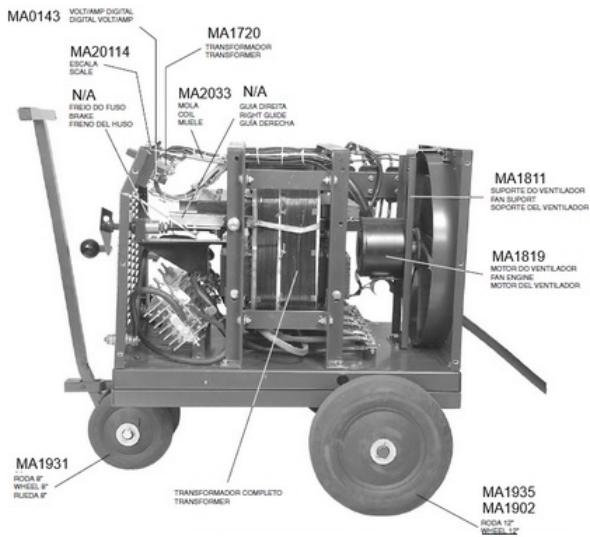

RETIFICADOR DE SOLDA ESAB LHJ 750

(62) 3250-0700

N/A LATERAL ESQUERDA LEFT SIDE TABLERO IZQUIERDO
 N/A LAMPA COVER TAPA
 MA2446 OLHAL LIFTING HOOKS CARRILHÃO
 MA2262 PUXADOR HANDLE MANIVELA
 N/A LATERAL DIREITA RIGHT SIDE TABLERO DERECHO
 MA2216 SUPORTE GIRATORIO SUPPORT SUPPORTO GIRATORIO
 N/A CARRINHO COMPLETO TROLLEY CARRILHO

MA1418 LAMPADA PILOTO PILOT LAMP LAMPARA PILOTO
 MA22151 VISOR WINDOW VISOR
 N/A PAINEL FRONTAL FRONT PANEL TABLERO FRONTAL
 MA2071 MANIVELA CRANK MANIVELA
 MA0412 CHAVE MA1534 DISJUNTOR CHAVE LIGAV/DES LIGA ON/OFF SWITCH LLAVE ENCENDIDO/APAGADO
 MA21115 TOMADA OUTLET ENCHUFE
 MA2173 CONJUNTO TERMINAL OUTPUT TERMINAL

MA1820 HELICE PROPELLER
 N/A PAINEL TRASEIRO REAR PANEL TABLERO TRASEIRO
 AC0424 CABO DE ALIMENTAÇÃO INPUT CABLE CABLE

MA0143 VOLTAMP DIGITAL DIGITAL VOLT/AMP
 MA20114 ESCALA SCALE
 N/A FREIO DO FUSO BRAKE FRENO DEL HUSO
 MA1720 TRANSFORMADOR TRANSFORMER
 MA2033 MOLA COIL MUELLE
 N/A GUIA DIREITA RIGHT GUIDE GUIA DERECHA
 N/A GUIA ESQUERDA LEFT GUIDE GUIA IZQUIERDA
 MA1811 SUPORTE DO VENTILADOR FAN SUPPORT SOPORTE DEL VENTILADOR
 MA1819 MOTOR DO VENTILADOR FAN ENGINE MOTOR DEL VENTILADOR
 MA1931 RODA 12" WHEEL 12" RUEDA 12"
 TRANSFORMADOR COMPLETO TRANSFORMER
 MA1935 RODA 12" WHEEL 12" RUEDA 12"