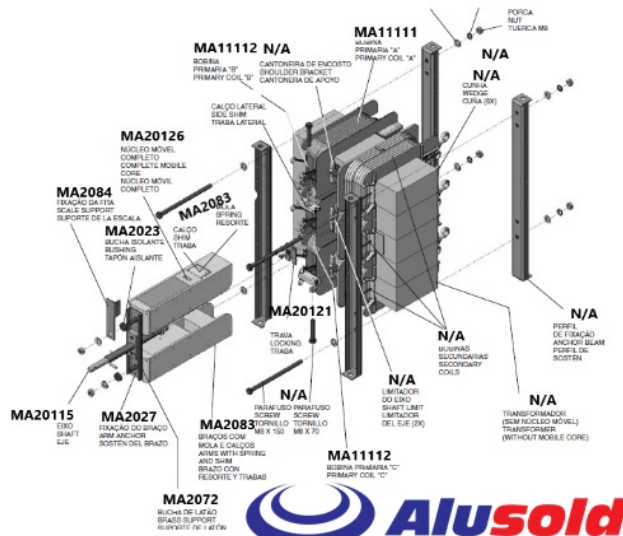

RETIFICADOR DE SOLDA ESAB ORIGO ARC 456

(62) 3250-0700