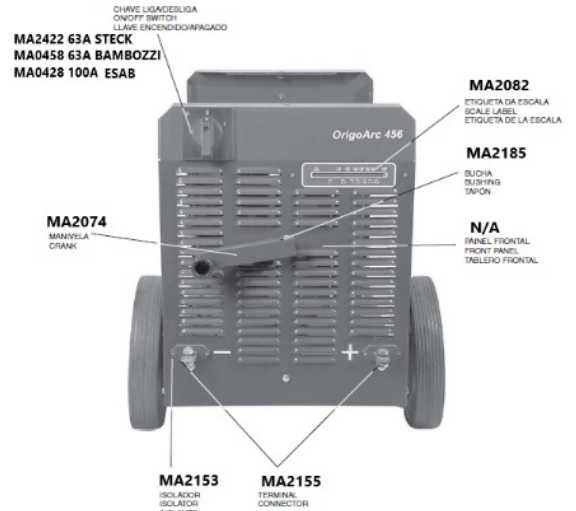

RETIFICADOR DE SOLDA ESAB ORIGO ARC 456

(62) 3250-0700