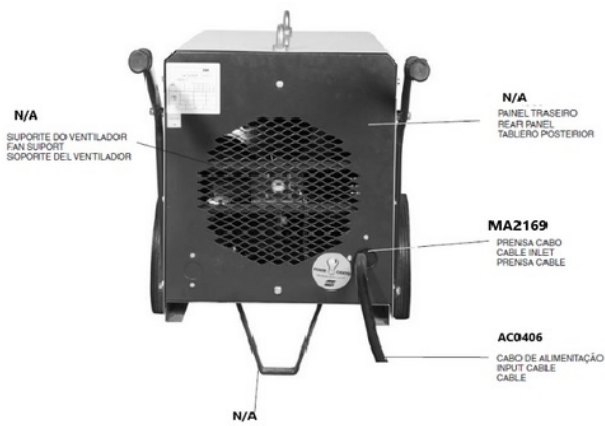

RETIFICADOR DE SOLDA ESAB ORIGO ARC 456

(62) 3250-0700