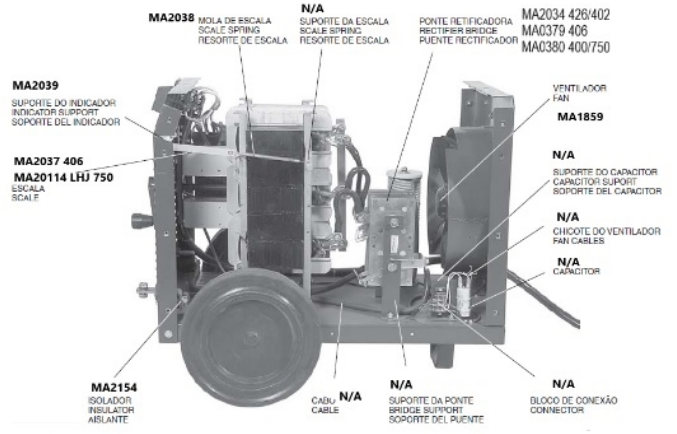

RETIFICADOR DE SOLDA ESAB ORIGO ARC 456

(62) 3250-0700