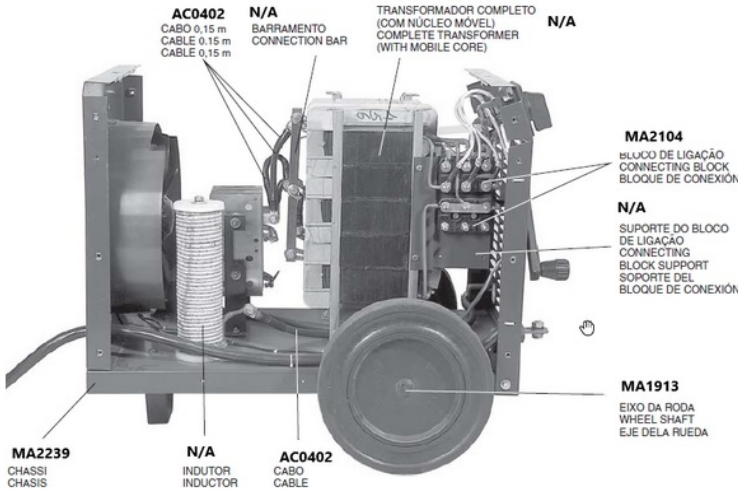

RETIFICADOR DE SOLDA ESAB ORIGO ARC 456

(62) 3250-0700