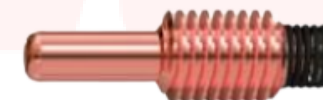

CONSUMÍVEIS PARA CORTE POR ARRASTO - 45A a 105A

IMAGEM	DESCRIÇÃO	CÓDIGO ALUSOLDA	CÓDIGO FABRICANTE
1	BOCAL TOCHA DURAMAX MANUAL 45/65/85A	PC0314	220818
	BOCAL TOCHA DURAMAX MANUAL 105A	PC0315	220992
2	CAPA TOCHA DURAMAX	PC0316	220854
3	BICO TOCHA DURAMAX 45/65A	PC0215	220819
	BICO TOCHA DURAMAX 85A	PC0216	220816
	BICO TOCHA DURAMAX 105A	PC0217	220990
4	ELETRODO TOCHA DURAMAX	PC0411	220842
5	ELETRODO COPPER PLUS TOCHA DURAMAX	PC0424	220777
6	DISTRIBUIDOR DE GÁS TOCHA DURAMAX 45/65/85A	PC0708	220857
	DISTRIBUIDOR DE GÁS TOCHA DURAMAX 105A	PC0709	220994

1

2

3

4

5

6

CONSUMÍVEIS PARA GOIVAGEM - 45A a 105A

IMAGEM	DESCRIÇÃO	CÓDIGO ALUSOLDA	CÓDIGO FABRICANTE
1	BOCAL GOIVAGEM TOCHA DURAMAX 45/65/85/105A	PC0324	220798
2	CAPA TOCHA DURAMAX	PC0316	220854
3	BICO GOIVAGEM TOCHA DURAMAX 65/85A	PC0223	220797
	BICO GOIVAGEM TOCHA DURAMAX 105A	PC0224	220991
4	ELETRODO TOCHA DURAMAX	PC0411	220842
5	DISTRIBUIDOR DE GÁS TOCHA DURAMAX 45/65/85A	PC0708	220857
	DISTRIBUIDOR DE GÁS TOCHA DURAMAX 105A	PC0709	220994

1

2

3

4

5

CONSUMÍVEIS PARA CORTES DE FORMAS COMPLEXAS

IMAGEM	DESCRIÇÃO	CÓDIGO ALUSOLDA	CÓDIGO FABRICANTE
1	BOCAL FINECUT TOCHA DURAMAX	PC0325	220931
2	CAPA TOCHA DURAMAX	PC0316	220854
3	BICO FINECUT TOCHA DURAMAX	PC0222	220930
4	ELETRODO TOCHA DURAMAX	PC0411	220842
5	DISTRIBUIDOR DE GÁS TOCHA DURAMAX	PC0708	