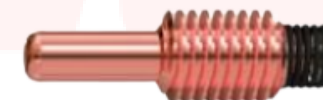

CONSUMÍVEIS PARA CORTES DE FORMAS COMPLEXAS

IMAGEM	DESCRIÇÃO	CÓDIGO ALUSOLDA	CÓDIGO FABRICANTE
1	BOCAL FINECUT TOCHA DURAMAX	PC0325	220931
2	CAPA TOCHA DURAMAX	PC0316	220854
3	BICO FINECUT TOCHA DURAMAX	PC0222	220930
4	ELETRODO TOCHA DURAMAX	PC0411	220842
5	DISTRIBUIDOR DE GÁS TOCHA DURAMAX	PC0708	

1

2

3

4

5