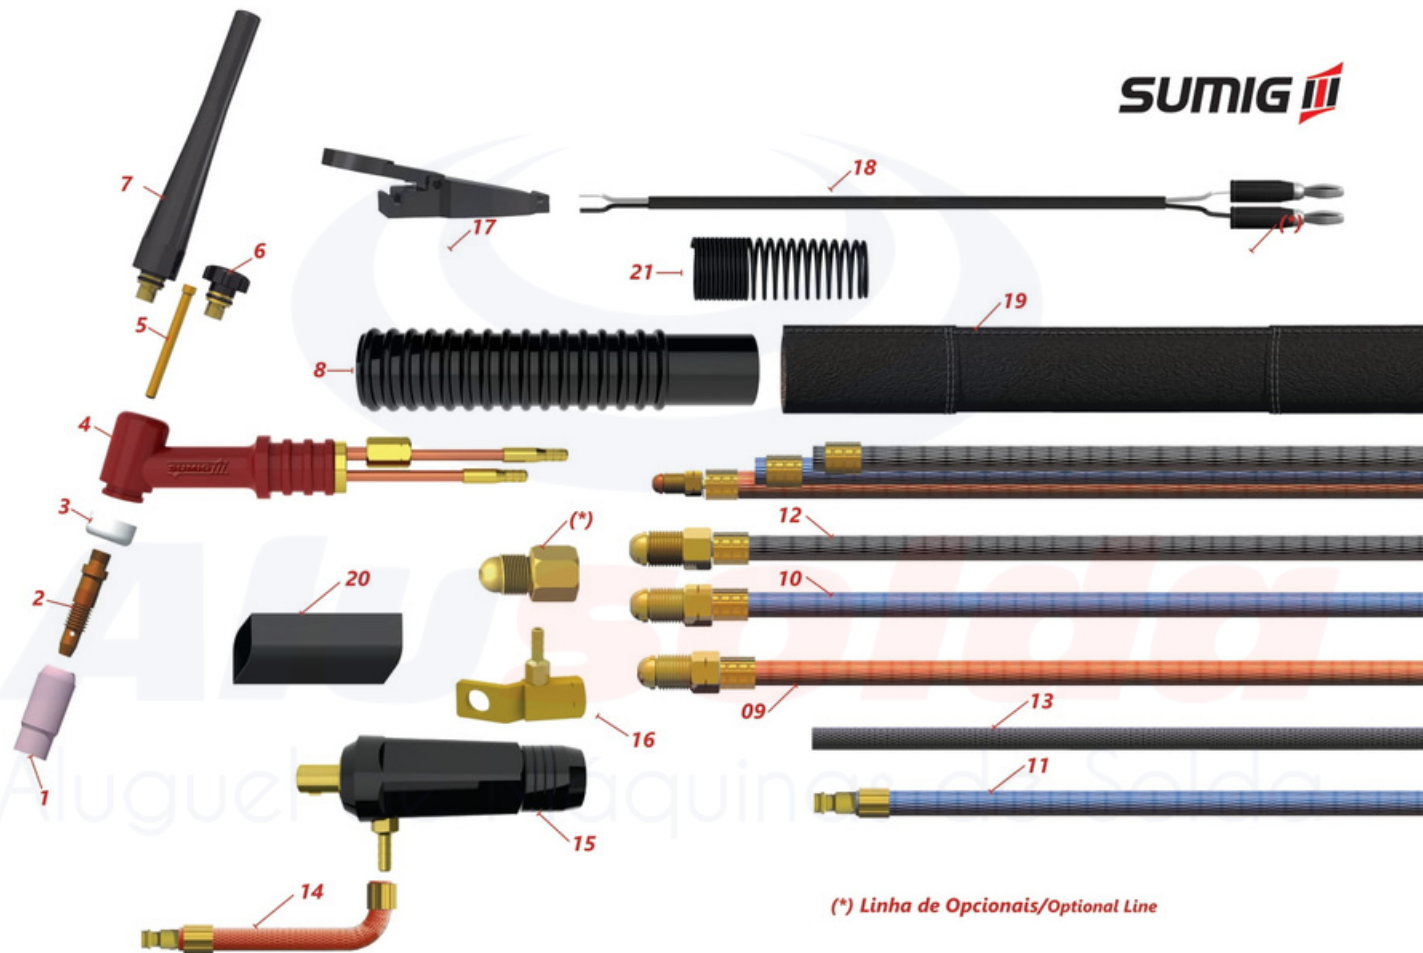

Características Técnicas Technical Data

Três Modelos de Corpo da Tocha em Ângulo ou reto
Three Torch Bodies Models in Angle or Straight
Cordoalha Estanhada
Tinned Conductor
Rosca Grossa nos Consumíveis
Special Spiral

Indicações Recommendation

Serviços Médios e Semi-Pesados
Medium Works

Catálogo Digital
QR Code

Corrente - Current

1,0 - 4,76

Eletrodo (mm)
Electrode (mm)

CÓDIGO ALUSOLDA:
TB0009 - Acionamento Convencional
TB0025 - Acionamento 12,8mm

Código/Code	Descr./Descr.	Corpo/Body	Tipo/Type	Engate/Coupling	Med./Mes.	Estoque/Stock
0600.5007	Tocha de Solda TIG SU19 Refrigerada	Silicone Silicon	Acionamento Trigger	Convencional Standard		●
0600.5008	SU19 Water Cooled TIG Welding Torch			Engate Rápido Fast Coupling	12,80mm	●

Tocha/Torch TIG SU19

Legenda/Legend: ● Produto Regular ● Produto Sob Demanda

Foto/Photo	Pos.	Código/Code	Descrição/Description	Med./Mes.	Foto/Photo	Pos.	Código/Code	Descrição/Description	Med./Mes.
	01	0600.2119	Bocal de Cerâmica Alumina Nozzle	n° 04 ø6,5mm		04	0600.1112	Corpo da Tocha Silicone Silicon Torch Body for Trigger	p/uso de Acionamento w/Trigger
		0600.2120		n° 05 ø8mm					
		0600.2122		n° 07 ø11mm					
		0600.2123		n° 08 ø12,5mm					
		0600.2124		n° 10 ø16mm					
				02					0600.1098
0600.1100	3,17mm 1/8"								
0600.1111	3,97mm 5/32"								
0600.1047	3,17mm 1/8"								
0600.1048	3,97mm 5/32"								
0600.1345	4,76mm 3/16"	0600.1337	4,76mm 3/16"						
							0600.1036	Anel Inferior Bottom Cup Gasket	
							0600.1043		1,00mm
							0600.2030		1,59mm 1/16"
							0600.1045		2,00mm 5/64"